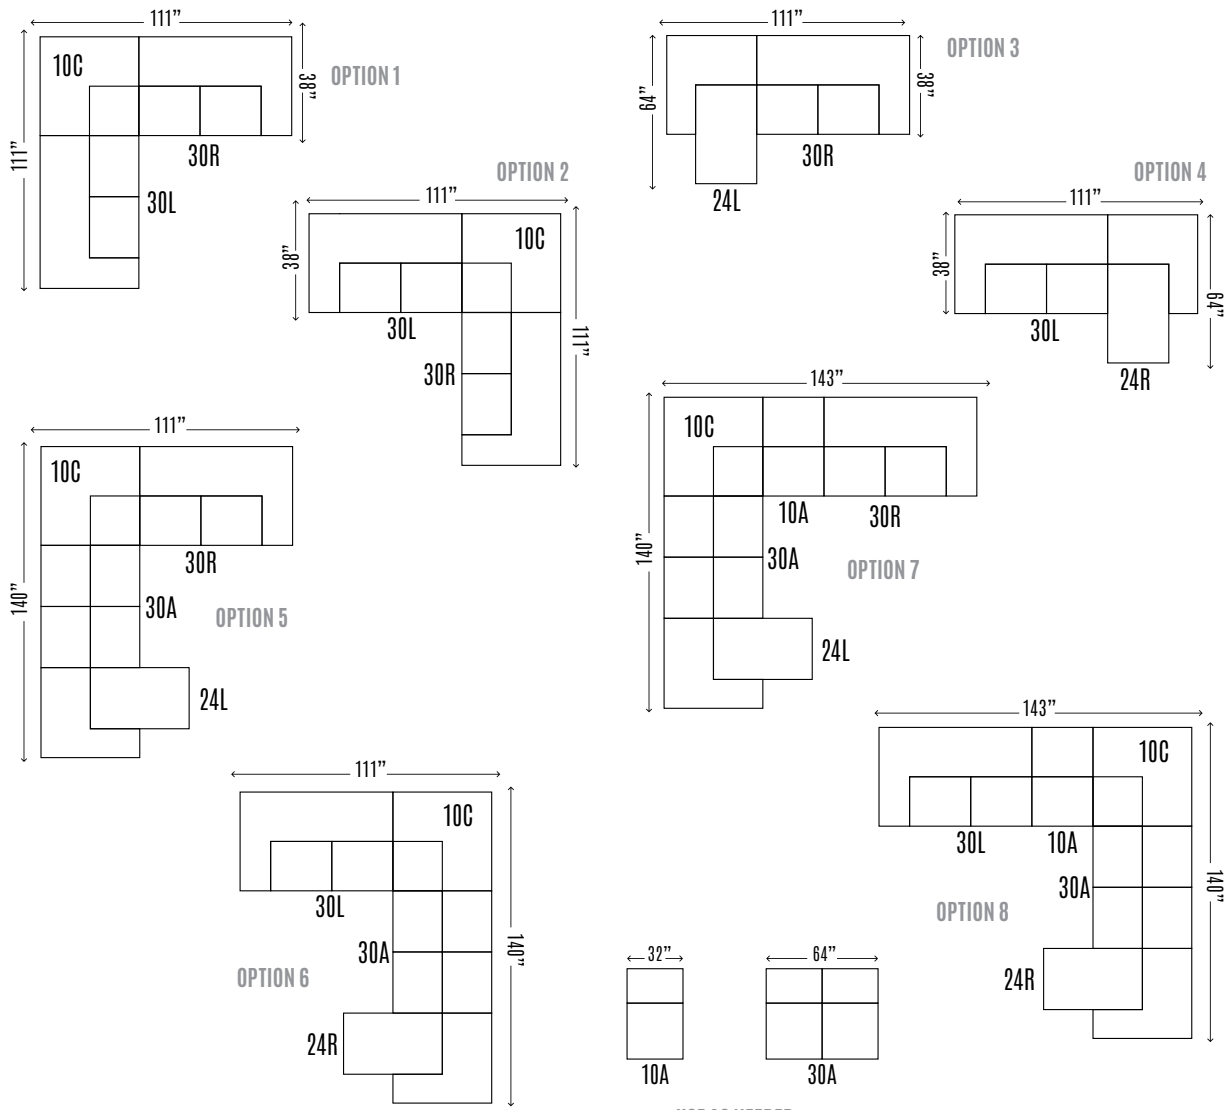

SECTIONALS