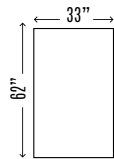

CHAISE PACK

(40)