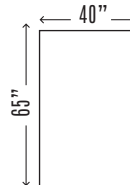

40 - CHAISE PACK